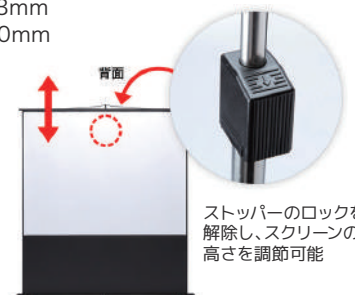

全白は明るい
がカラーは暗い。

「ピタッと補正」で簡単セッティング

セッティングをスピードアップする補正機能を搭載

歪みを自動的に検知する「タテ自動台形歪み補正機能」に加え、レバーをスライドするだけで歪みを補正できる「スライド式ヨコ台形補正機能」を搭載。

さまざまな条件下でセッティングの手間を減らし、素早い投写を実現します。

タテ自動台形歪み補正機能

補正前

補正後

床置き式のプロジェクタースクリーン。
コンパクトに収納でき、持ち運びも簡単。

020230

スクリーン 80型/床置タイプ(月額)

サイズ:幅1700×奥行285×高さ2005mm
収納時サイズ:幅1700×奥行126×高さ83mm
スクリーン表示サイズ:幅1560×高さ1170mm
アスペクト比:4:3
質量:7.0kg

組立カンタン!

ポールを立てて、引き出したスクリーンを掛けるだけで設置できます。
ロックを解除すれば、スクリーンの高さや位置を調整することもできます。