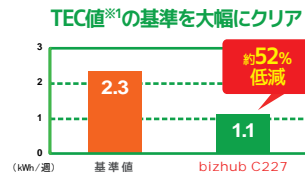

NEW ITEM
in February

NEW

010379

2月22日
新登場

カラー複合機 bizhub C227

◇ サイズ: W585 x D660

◇ 質量: 72kg

操作性
UP!

省エネ
UP!

低消費電力でCO₂削減! 電気料金削減!

bizhubC227は省エネモデル。省エネ設計でスリープ中の消費電力はなんと0.5W! コスト削減にも効果があります。

カラー 22 枚/分	モノクロ 22 枚/分	FAX G3	プリンター	スキャナー
------------------	-------------------	-----------	-------	-------

*1: TEC値とは「国際エネルギースタープログラム」が定めた標準消費電力です。
*2: 1kWh=22円