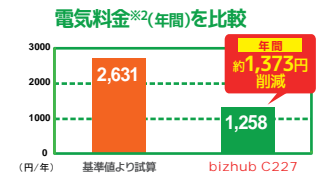

NEW ITEM
in February

NEW

010379

2月22日
新登場

カラー複合機 bizhub C227

◇ サイズ: W585 x D660

◇ 質量: 72kg

操作性
UP!

省エネ
UP!

低消費電力でCO₂削減! 電気料金削減!

bizhubC227は省エネモデル。省エネ設計でスリープ中の消費電力はなんと0.5W! コスト削減にも効果があります。

カラー 22 枚/分	モノクロ 22 枚/分	FAX G3	プリンター	スキャナー
------------------	-------------------	-----------	-------	-------

*1: TEC値とは「国際エネルギースタープログラム」が定めた標準消費電力です。
*2: 1kWh=22円