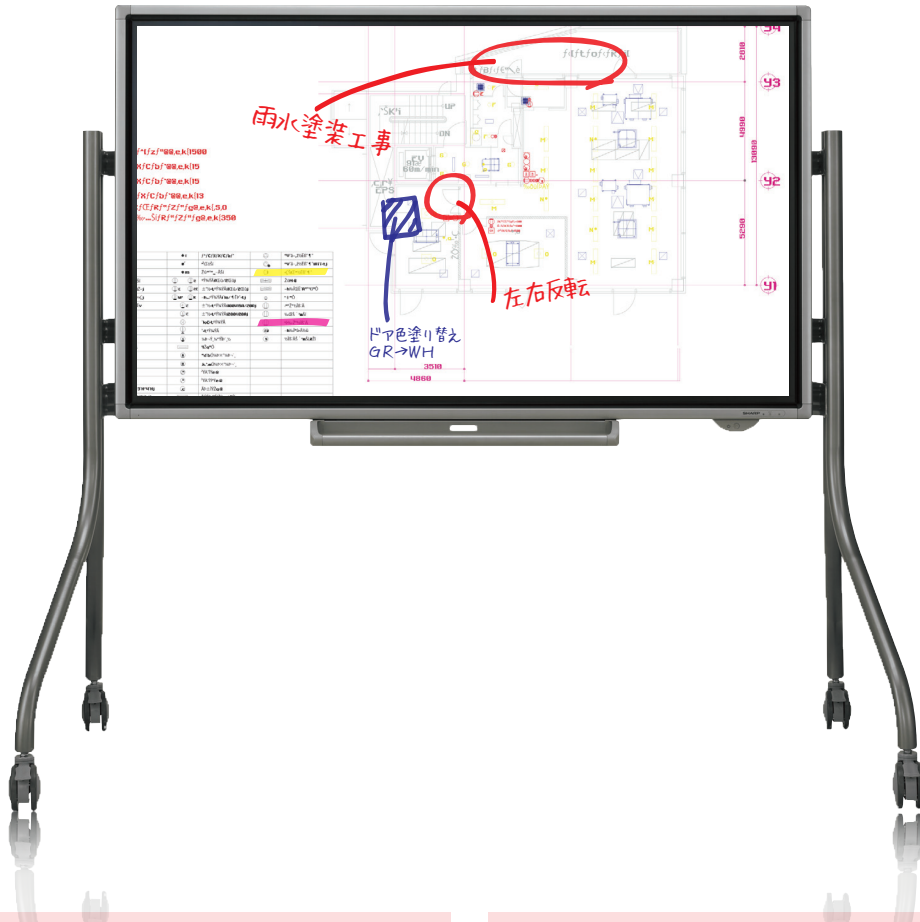

New
Release

SHARP

写光レンタル販売株式会社

BIG PAD

「パブリックコンピューティング」の世界を提案する。

みんなで使える、用途が広がる、大画面「タッチディスプレイ」新登場。