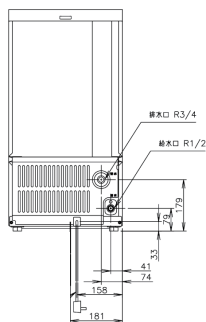

2014
Summer
New LineUP

この夏のレンタル商品が増えました!! 新商品のご案内

毎度写光レンタル販売をご利用頂きましてありがとうございます。
今年もあつ〜いあつ〜い夏が始まりますね。そんな現場仕事の強い味方、製氷機に新商品が増えました！
従来の25kg型よりさらに大きな45kg型!!!この夏大活躍間違いなしの商品です。

製氷能力
24kg
最大ストック
14kg

**製氷能力・最大
ストック量が
ぐ〜んとUP!!!**

**およそ
1.5倍**

製氷能力
45kg
最大ストック
23kg

NEW!!
30台限定

☑ 給排水工事が必要となる商品です

■ 製氷機 25kg(月額)

302106 製氷機25kg(月額) W395×D450×H770

基本料 ¥15,000(税抜) レンタル ¥6,300(税抜)

■ 製氷機 45kg(月額)

302108 製氷機45kg(月額) W630×D450×H800

基本料 ¥20,000(税抜) レンタル ¥9,000(税抜)

■ 製氷機 25kg(シーズン)

302107 製氷機25kg(シーズン) W395×D450×H770

基本料 ¥15,000(税抜) レンタル ¥63,000(税抜)

■ 製氷機 45kg(シーズン)

302109 製氷機45kg(シーズン) W630×D450×H800

基本料 ¥20,000(税抜) レンタル ¥99,000(税抜)

25kgタイプ		45kgタイプ	
約24/26kg/日(室温20℃ 水温15℃ 50/60Hz)	製氷能力	約45/49kg/日(室温20℃ 水温15℃ 50/60Hz)	約39/44kg/日(室温30℃ 水温25℃ 50/60Hz)
約19/22kg/日(室温30℃ 水温25℃ 50/60Hz)			
自然落下時貯氷量 約8.5kg	貯氷量	自然落下時貯氷量 約12kg	約34.5/36.5kg
最大ストック量 約14kg		最大ストック量 約23kg	
12時間で使用可能な氷 約20.5/21.5kg		12時間で使用可能な氷	
単相100V 50/60Hz 0.55kVA(5.5A)	電源	単相100V 50/60Hz 0.49kVA(4.9A)	
160/180W(力率66/78%)	消費電力	195/225W(力率81/97%)	
約0.05/0.05m³/日(室温20℃ 水温15℃ 50/60Hz)	消費水量	約0.10/0.11m³/日(室温20℃ 水温15℃ 50/60Hz)	約0.09/0.10m³/日(室温30℃ 水温25℃ 50/60Hz)
約0.04/0.04m³/日(室温30℃ 水温25℃ 50/60Hz)			
幅395×奥行450×高さ770(mm)	外形寸法	幅630×奥行450×高さ800(mm)	
34kg	製品質量	48kg	
給水口 R1/2 排水口 R3/4	配管口径	給水口 R1/2 排水口 R3/4	

写光レンタル販売株式会社 千葉支店

〒275-0023 千葉県習志野市芝園2-1-12

☎ 047-470-7551 📠 047-470-7555

担当: