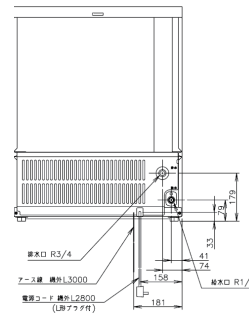

■ 製氷機 25kg(月額)

302106 製氷機25kg(月額) W395×D450×H770

基本料 ¥15,000(税抜) レンタル ¥6,300(税抜)