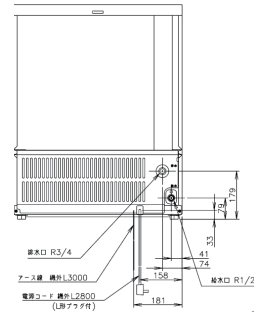

### ■製氷機 25kg(月額)

302106 製氷機25kg(月額) W395×D450×H770

基本料 **¥15,000**(税抜) レンタル **¥6,300**(税抜)