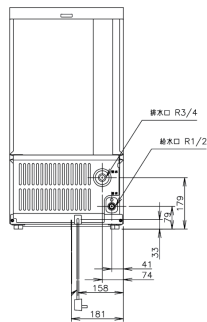

2014
Summer
New LineUP

この夏のレンタル商品が増えました!! 新商品のご案内

毎度写光レンタル販売をご利用頂きましてありがとうございます。
今年もあつ〜いあつ〜い夏が始まりますね。そんな現場仕事の強い味方、製氷機に新商品が増えました！
従来の25kg型よりさらに大きな45kg型!!!この夏大活躍間違いなしの商品です。

製氷能力
24kg
最大ストック
14kg

**製氷能力・最大
ストック量が
ぐ〜んとUP!!!**

**およそ
1.5倍**

製氷能力
45kg
最大ストック
23kg

NEW!!
30台限定

☑ 給排水工事が必要となる商品です

■製氷機 25kg(月額)

302106 製氷機25kg(月額) W395×D450×H770

基本料 **¥15,000**(税抜) レンタル **¥6,300**(税抜)

■製氷機 45kg(月額)

302108 製氷機45kg(月額) W630×D450×H800

基本料 **¥20,000**(税抜) レンタル **¥9,000**(税抜)

■製氷機 25kg(シーズン)

302107 製氷機25kg(シーズン) W395×D450×H770

基本料 **¥15,000**(税抜) レンタル **¥63,000**(税抜)

■製氷機 45kg(シーズン)

302109 製氷機45kg(シーズン) W630×D450×H800

基本料 **¥20,000**(税抜) レンタル **¥99,000**(税抜)

25kgタイプ		45kgタイプ	
約24/26kg/日(室温20℃ 水温15℃ 50/60Hz)	製氷能力	約45/49kg/日(室温20℃ 水温15℃ 50/60Hz)	製氷能力
約19/22kg/日(室温30℃ 水温25℃ 50/60Hz)		約39/44kg/日(室温30℃ 水温25℃ 50/60Hz)	
自然落下時貯氷量 約8.5kg	貯氷量	自然落下時貯氷量 約12kg	貯氷量
最大ストック量 約14kg		最大ストック量 約23kg	
12時間で使用可能な氷 約20.5/21.5kg		12時間で使用可能な氷 約34.5/36.5kg	
単相100V 50/60Hz 0.55kVA(5.5A)	電源	単相100V 50/60Hz 0.49kVA(4.9A)	電源
160/180W(力率66/78%)	消費電力	195/225W(力率81/97%)	消費電力
約0.05/0.05m³/日(室温20℃ 水温15℃ 50/60Hz)	消費水量	約0.10/0.11m³/日(室温20℃ 水温15℃ 50/60Hz)	消費水量
約0.04/0.04m³/日(室温30℃ 水温25℃ 50/60Hz)		約0.09/0.10m³/日(室温30℃ 水温25℃ 50/60Hz)	
幅395×奥行450×高さ770(mm)	外形寸法	幅630×奥行450×高さ800(mm)	外形寸法
34kg	製品質量	48kg	製品質量
給水口 R1/2 排水口 R3/4	配管口径	給水口 R1/2 排水口 R3/4	配管口径

写光レンタル販売株式会社 南関東支店

〒152-0011 東京都目黒区原町2-6-17 2F
☎03-5708-5227 📠03-5708-5228

担当: