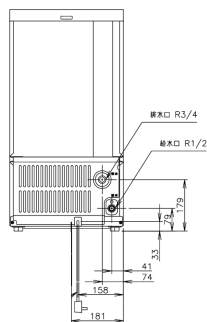

→

製氷能力  
**45kg**  
最大ストック  
**23kg**

**NEW!!**  
**30台限定**

給排水工事が必要となる商品です