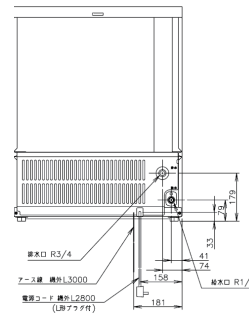

■製氷機 25kg(月額)

302106 製氷機25kg(月額) W395×D450×H770

基本料 **¥15,000**(税抜) レンタル **¥6,300**(税抜)