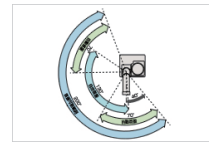

写光レンタル販売

熱中症対策
オススメ商品

早めのレンタルをオススメします

6/1(月) ▶ 8/31(日)

エアコンと併用で効果的。
お部屋の空気を循環します。

冷房使用時

エアコンの周辺の温度が高い部分をなくし、ムダな電力を抑えます。

洗濯物乾燥

下から真上に風をあて、洗濯物を効果的に乾燥させます。

■サーキュレーター(リモコン付き)(月額)

305100	リモコン付き	W260×D240×H313	基本料 ¥ 500(税抜)	レンタル ¥ 900(税抜)
305101	リモコン無し	W260×D240×H313	基本料 ¥ 500(税抜)	レンタル ¥ 600(税抜)

水道直結式の床置型。
卓上型なら工事要らず。

1 冷水機 卓上型(月額)

305010	月額コード	W272×D376×H681	基本料 ¥ 4,000(税抜)	レンタル ¥ 4,200(税抜)

1 冷水機 卓上型(シーズン)

305012	シーズンコード	W272×D376×H681	基本料 ¥ 4,000(税抜)	レンタル ¥ 15,000(税抜)

2 冷水機 床置型(月額)

305011	月額コード	W340×D346×H1030	基本料 ¥ 5,000(税抜)	レンタル ¥ 6,000(税抜)

2 冷水機 床置型(シーズン)

305013	シーズンコード	W340×D346×H1030	基本料 ¥ 5,000(税抜)	レンタル ¥ 22,000(税抜)

■冷凍ストッカー(月額)

302111	横型:150L	W760×D695×H752	基本料 ¥ 5,800(税抜)	レンタル ¥ 5,700(税抜)
302112	横型:200L	W760×D695×H922	基本料 ¥ 6,300(税抜)	レンタル ¥ 5,100(税抜)
302110	縦型:200L	W554×D710×H1332	基本料 ¥ 5,400(税抜)	レンタル ¥ 6,000(税抜)

New

省スペース設計で移動も簡単。
手軽に冷房が使えます。

排熱を遠ざける、
排気自在ダクトを標準装備!

回転・折曲・伸縮自在で排気の熱を人のいない方向に逃がせます。

涼しさを拡げる、
2重首振り(自動首振り)

「オートスイング」と「吹出ダクト自由首振り」でスイングゾーンが選べます。

■スポットクーラー(月額)

305300	2.2kW/2.5kW	W430×D390×H1050

●電源:単相100V ●冷房能力:2.2kW/2.5kW
●質量:43kg ●運転可能周囲温度:25~45°C

基本料 ¥ 3,500(税抜) レンタル ¥ 24,000(税抜)

夏の定番商品。
スタンドと卓上の2種類。

1 扇風機(卓上型)(シーズン)

305004	卓上型	H660~870

基本料 ¥ 700(税抜) レンタル ¥ 4,000(税抜)

2 扇風機(スタンド型)(シーズン)

305003	スタンド型	H1300~1700

基本料 ¥ 2,500(税抜) レンタル ¥ 15,000(税抜)

大容量150L、200L冷凍庫。
直冷式の横型、ファン式の縦型。