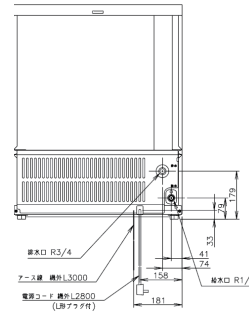

■ 製氷機 25kg(月額)

302106 製氷機25kg(月額) W395×D450×H770

基本料 **¥15,000**(税抜) レンタル **¥6,300**(税抜)