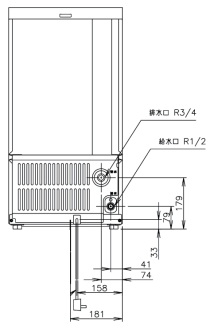

2014
Summer
New LineUP

この夏のレンタル商品が増えました!! 新商品のご案内

毎度写光レンタル販売をご利用頂きましてありがとうございます。
今年もあつ〜いあつ〜い夏が始まりますね。そんな現場仕事の強い味方、製氷機に新商品が増えました！
従来の25kg型よりさらに大きな45kg型!!!この夏大活躍間違いなしの商品です。

製氷能力
24kg
最大ストック
14kg

**製氷能力・最大
ストック量が
ぐ〜んとUP!!!**

➔

製氷能力
45kg
最大ストック
23kg

NEW!!
30台限定

☑ 給排水工事が必要となる商品です

■ 製氷機 25kg(月額)

302106 製氷機25kg(月額) W395×D450×H770

基本料 **¥15,000**(税抜) レンタル **¥6,300**(税抜)

■ 製氷機 45kg(月額)

302108 製氷機45kg(月額) W630×D450×H800

基本料 **¥20,000**(税抜) レンタル **¥9,000**(税抜)

■ 製氷機 25kg(シーズン)

302107 製氷機25kg(シーズン) W395×D450×H770

基本料 **¥15,000**(税抜) レンタル **¥63,000**(税抜)

■ 製氷機 45kg(シーズン)

302109 製氷機45kg(シーズン) W630×D450×H800

基本料 **¥20,000**(税抜) レンタル **¥99,000**(税抜)

25kgタイプ		45kgタイプ	
約24/26kg/日(室温20℃ 水温15℃ 50/60Hz)	製氷能力	約45/49kg/日(室温20℃ 水温15℃ 50/60Hz)	約39/44kg/日(室温30℃ 水温25℃ 50/60Hz)
約19/22kg/日(室温30℃ 水温25℃ 50/60Hz)			
自然落下時貯氷量 約8.5kg	貯氷量	自然落下時貯氷量 約12kg	約34.5/36.5kg
最大ストック量 約14kg		最大ストック量 約23kg	
12時間で使用可能な氷 約20.5/21.5kg		12時間で使用可能な氷	
単相100V 50/60Hz 0.55kVA(5.5A)	電源	単相100V 50/60Hz 0.49kVA(4.9A)	
160/180W(力率66/78%)	消費電力	195/225W(力率81/97%)	
約0.05/0.05m³/日(室温20℃ 水温15℃ 50/60Hz)	消費水量	約0.10/0.11m³/日(室温20℃ 水温15℃ 50/60Hz)	約0.09/0.10m³/日(室温30℃ 水温25℃ 50/60Hz)
約0.04/0.04m³/日(室温30℃ 水温25℃ 50/60Hz)			
幅395×奥行450×高さ770(mm)	外形寸法	幅630×奥行450×高さ800(mm)	
34kg	製品質量	48kg	
給水口 R1/2 排水口 R3/4	配管口径	給水口 R1/2 排水口 R3/4	

写光レンタル販売株式会社 東北営業所 担当:

〒984-0002 宮城県仙台市若林区卸町東2-8-20
☎ 022-783-8080 📠 022-783-8850

担当: