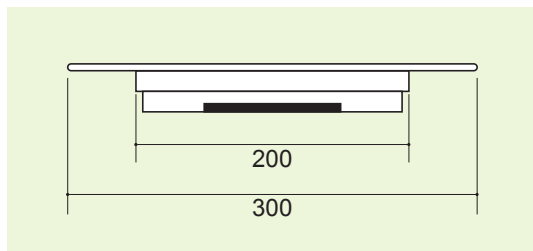

2014
Summer
New LineUP

この夏のレンタル商品が増えました!!

新商品のご案内

毎度写光レンタル販売をご利用頂きましてありがとうございます。
今回は写光レンタル販売オリジナル商品のご案内です。
デスクをレンタルの際は、周辺がスッカリ片付く『配線カバー』も合わせてご利用ください。

ごちゃごちゃ配線をひとまとめに! デスク周りスッカリ!!

パソコンや電話の配線で、
散らかって見えるデスク周りを
配線カバーでスッカリ収納!
デスクの大きさに合わせて
3サイズの展開です。

■断面寸法(単位:mm)

配線収納部は200mmです。当商品をご利用の際は、
その分も含めてレイアウトをしてください。

■連結板 配線カバー

304500	机幅1400mm用	W1400×D300
304501	机幅1200mm用	W1200×D300
304502	机幅1000mm用	W1000×D300

基本料 ¥500(税抜)

レンタル ¥330(税抜)

※机幅1000mm用のみ¥300(税抜)

⚠ 落下注意