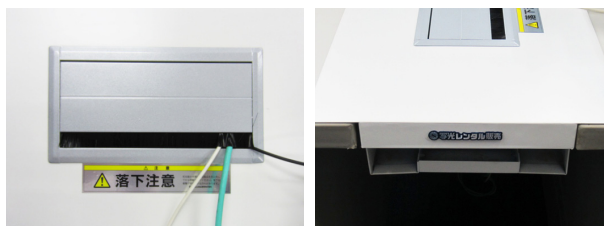

■断面寸法(単位:mm)

配線収納部は200mmです。当商品をご利用の際は、
その分も含めてレイアウトをしてください。

■連結板 配線カバー

304500	机幅1400mm用	W1400×D300
304501	机幅1200mm用	W1200×D300
304502	机幅1000mm用	W1000×D300

基本料 ¥500(税抜)

レンタル ¥330(税抜)

※机幅1000mm用のみ¥300(税抜)

⚠ 落下注意