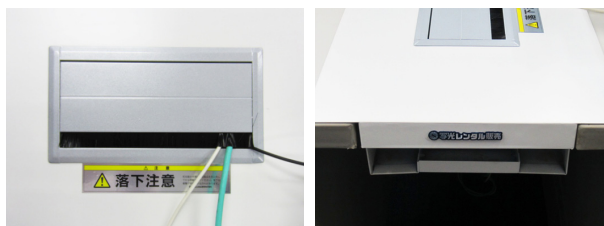

## ごちゃごちゃ配線をひとまとめに! デスク周りスッキリ!!

パソコンや電話の配線で、  
散らかって見えるデスク周りを  
配線カバーでスッキリ収納!  
デスクの大きさに合わせて  
3サイズの展開です。

■断面寸法(単位:mm)

配線収納部は200mmです。当商品をご利用の際は、  
その分も含めてレイアウトをしてください。