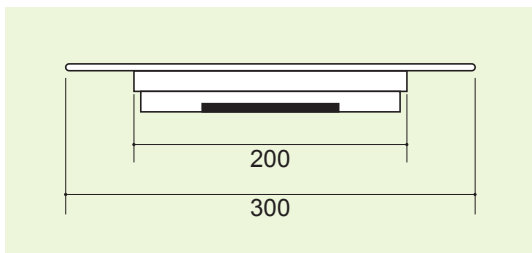

## ごちゃごちゃ配線をひとまとめに! デスク周りスッキリ!!

パソコンや電話の配線で、  
散らかって見えるデスク周りを  
配線カバーでスッキリ収納!  
デスクの大きさに合わせて  
3サイズの展開です。

■断面寸法(単位:mm)

配線収納部は200mmです。当商品をご利用の際は、  
その分も含めてレイアウトをしてください。