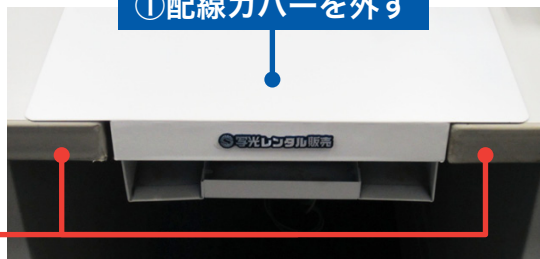

⚠ 落下注意

机を動かす際は、当製品を先に外してから、
移動させてください。
落下の衝撃で怪我をする恐れがあります。

②机を動かす

①配線カバーを外す