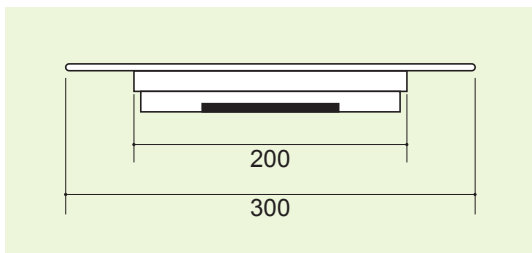

■断面寸法(単位:mm)

配線収納部は200mmです。当商品をご利用の際は、
その分も含めてレイアウトをしてください。

■連結板 配線カバー

304500	机幅1400mm用	W1400×D300
304501	机幅1200mm用	W1200×D300
304502	机幅1000mm用	W1000×D300

基本料 ¥500(税抜)

レンタル ¥330[※](税抜)

※机幅1000mm用のみ¥300(税抜)

⚠ 落下注意