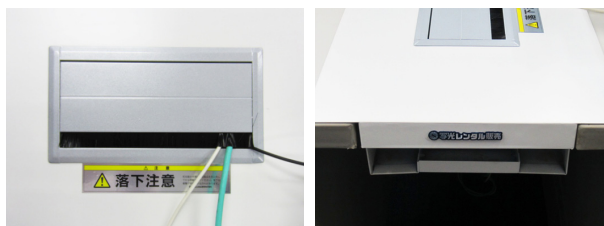

■断面寸法(単位:mm)

配線収納部は200mmです。当商品をご利用の際は、
その分も含めてレイアウトをしてください。

■連結板 配線カバー

304500	机幅1400mm用	W1400×D300
304501	机幅1200mm用	W1200×D300
304502	机幅1000mm用	W1000×D300

基本料 ¥500(税抜)

レンタル ¥330[※](税抜)

※机幅1000mm用のみ¥300(税抜)

⚠ 落下注意