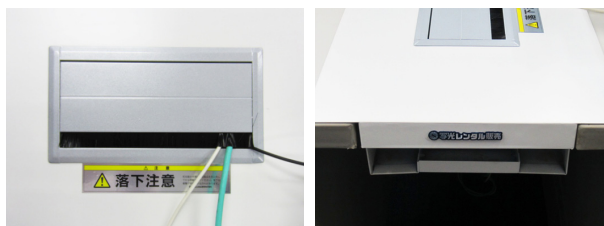

■断面寸法(単位:mm)

配線収納部は200mmです。当商品をご利用の際は、
その分も含めてレイアウトをしてください。

■連結板 配線カバー

304500	机幅1400mm用	W1400×D300
304501	机幅1200mm用	W1200×D300
304502	机幅1000mm用	W1000×D300

基本料 ¥500(税抜)

レンタル ¥330[※](税抜)
※机幅1000mm用のみ¥300(税抜)