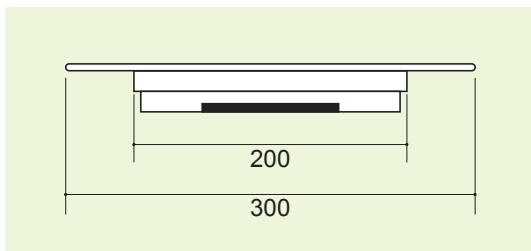

2014
Summer
New LineUP

この夏のレンタル商品が増えました!!

新商品のご案内

毎度写光レンタル販売をご利用頂きましてありがとうございます。
今回は写光レンタル販売オリジナル商品のご案内です。
デスクをレンタルの際は、周辺がスッキリ片付く『配線カバー』も合わせてご利用ください。

ごちゃごちゃ配線をひとまとめに! デスク周りスッキリ!!

パソコンや電話の配線で、
散らかって見えるデスク周りを
配線カバーでスッキリ収納!
デスクの大きさに合わせて
3サイズの展開です。

■断面寸法(単位:mm)

配線収納部は200mmです。当商品をご利用の際は、
その分も含めてレイアウトをしてください。

■連結板 配線カバー

304500	机幅1400mm用	W1400×D300
304501	机幅1200mm用	W1200×D300
304502	机幅1000mm用	W1000×D300

基本料 ¥500(税抜)

レンタル ¥330[※](税抜)
※机幅1000mm用のみ¥300(税抜)