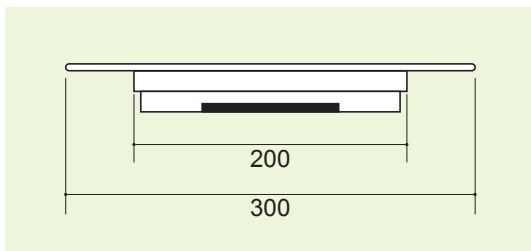

## ごちゃごちゃ配線をひとまとめに! デスク周りスッキリ!!

パソコンや電話の配線で、  
散らかって見えるデスク周りを  
配線カバーでスッキリ収納!  
デスクの大きさに合わせて  
3サイズの展開です。

■断面寸法(単位:mm)

配線収納部は200mmです。当商品をご利用の際は、  
その分も含めてレイアウトをしてください。