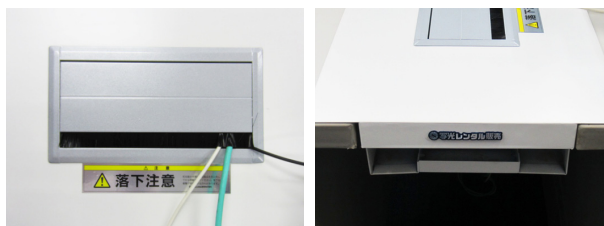

## ごちゃごちゃ配線をひとまとめに! デスク周りスッカリ!!

パソコンや電話の配線で、  
散らかって見えるデスク周りを  
配線カバーでスッカリ収納!  
デスクの大きさに合わせて  
3サイズの展開です。

■断面寸法(単位:mm)

配線収納部は200mmです。当商品をご利用の際は、  
その分も含めてレイアウトをしてください。