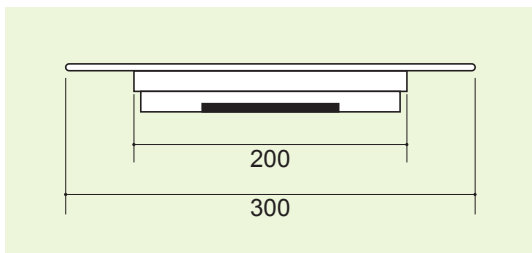

## ごちゃごちゃ配線をひとまとめに! デスク周りスッカリ!!

パソコンや電話の配線で、  
散らかって見えるデスク周りを  
配線カバーでスッカリ収納!  
デスクの大きさに合わせて  
3サイズの展開です。

■断面寸法(単位:mm)

配線収納部は200mmです。当商品をご利用の際は、  
その分も含めてレイアウトをしてください。