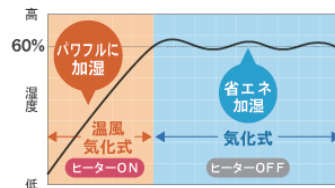

■ハイブリッド式とは

ハイブリッド式加湿器は、送風の「気化式」とヒーターで加湿をアシストする「温風気化式」を組み合わせた方式。湿度が低いときは「温風気化式」でパワフルにすばやく加湿します。

■経済的

「気化式」と「温風気化式」、2つの方式を湿度に応じて自動で運転を切り換えるので、電気代のムダを抑えます。

■安全

水や吹出口が熱くならず、万が一転倒したときも安全。小さなお子様のいるご家庭でも安全です。

※設定湿度に達した後でも、お部屋の条件により、ヒーターONになる場合があります。