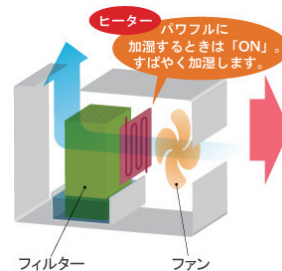

※1
基本料 **¥3,500** (税抜)

シーズン料 **¥8,000** (税抜)

■ハイブリッド加湿器900ml

302210	ハイブリッド加湿器 HD-RX914	W375×D210×H375
--------	--------------------	----------------

目安
木造14.5畳
54ハウス
2連棟相当

- 加湿方式:ハイブリッド式
- 連続加湿時間:7.3時間 ※2
- タンク容量:6.3L
- 適用床面積:木造14.5畳/24㎡
- コードの長さ:2.0m
- 消費電力:470W ※2
- 加湿量:860ml/h ※2
- 運転音:最大35dB/最小15dB ※2

※1
基本料 **¥4,000** (税抜)

シーズン料 **¥11,000** (税抜)

※1:基本料に初回フィルターが含まれます。
※2:標準モードで使用した場合です。

■ハイブリッド加湿器 追加消耗品

302211	抗菌気化フィルター (HD-500C, HD-RX914)	¥1,700
302212	防カビフィルター (HD-500C)	¥450
302213	抗ウイルスエアフィルター (HD-RX914)	¥550
302214	除菌フィルター (HD-RX914)	¥450

■ハイブリッド式とは

ハイブリッド式加湿器は、送風の「気化式」とヒーターで加湿をアシストする「温風気化式」を組み合わせた方式。湿度が低いときは「温風気化式」でパワフルにすばやく加湿します。

■経済的

「気化式」と「温風気化式」、2つの方式を湿度に応じて自動で運転を切り換えるので、電気代のムダを抑えます。

■安全

水や吹出口が熱くならず、万が一転倒したときも安全。小さなお子様のいるご家庭でも安全です。

※設定湿度に達した後でも、お部屋の条件により、ヒーターONになる場合があります。