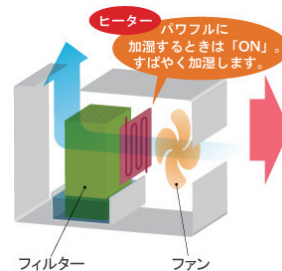

※1
基本料 **¥3,500** (税抜)

シーズン料 **¥8,000** (税抜)

■ハイブリッド加湿器900ml

302210	ハイブリッド加湿器 HD-RX914	W375×D210×H375
--------	--------------------	----------------

目安
木造14.5畳
54ハウス
2連棟相当

- 加湿方式:ハイブリッド式
- 連続加湿時間:7.3時間 ※2
- タンク容量:6.3L
- 適用床面積:木造14.5畳/24㎡
- コードの長さ:2.0m
- 消費電力:470W ※2
- 加湿量:860ml/h ※2
- 運転音:最大35dB/最小15dB ※2

※1
基本料 **¥4,000** (税抜)

シーズン料 **¥11,000** (税抜)

※1:基本料に初回フィルターが含まれます。
※2:標準モードで使用した場合です。

■ハイブリッド加湿器 追加消耗品

302211	抗菌気化フィルター(HD-500C,HD-RX914)	¥1,700
302212	防カビフィルター(HD-500C)	¥450
302213	抗ウイルスエアフィルター(HD-RX914)	¥550
302214	除菌フィルター(HD-RX914)	¥450

■ハイブリッド式とは

ハイブリッド式加湿器は、送風の「気化式」とヒーターで加湿をアシストする「温風気化式」を組み合わせた方式。湿度が低いときは「温風気化式」でパワフルにすばやく加湿します。

■経済的

「気化式」と「温風気化式」、2つの方式を湿度に応じて自動で運転を切り換えるので、電気代のムダを抑えます。

■安全

水や吹出口が熱くならず、万が一転倒したときも安全。小さなお子様のいるご家庭でも安全です。

■トリプル抗菌