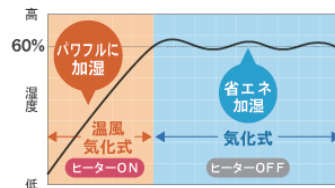

■ハイブリッド式とは

ハイブリッド式加湿器は、送風の「気化式」とヒーターで加湿をアシストする「温風気化式」を組み合わせた方式。湿度が低いときは「温風気化式」でパワフルにすばやく加湿します。

■経済的

「気化式」と「温風気化式」、2つの方式を湿度に応じて自動で運転を切り換えるので、電気代のムダを抑えます。

■安全

水や吹出口が熱くならず、万が一転倒したときも安全。小さなお子様のいるご家庭でも安全です。

■トリプル抗菌