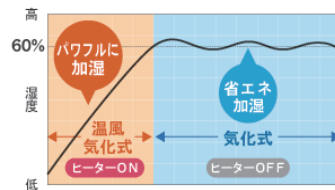

■ハイブリッド式とは

ハイブリッド式加湿器は、送風の「気化式」とヒーターで加湿をアシストする「温風気化式」を組み合わせた方式。湿度が低いときは「温風気化式」でパワフルにすばやく加湿します。

■経済的

「気化式」と「温風気化式」、2つの方式を湿度に応じて自動で運転を切り換えるので、電気代のムダを抑えます。

■安全

水や吹出口が熱くならず、万が一転倒したときも安全。小さなお子様のいるご家庭でも安全です。

■トリプル抗菌