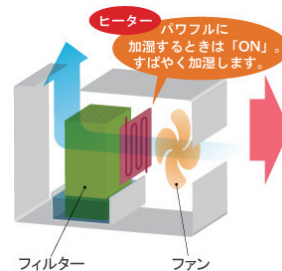

■経済的

「気化式」と「温風気化式」、2つの方式を湿度に応じて自動で運転を切り換えるので、電気代のムダを抑えます。